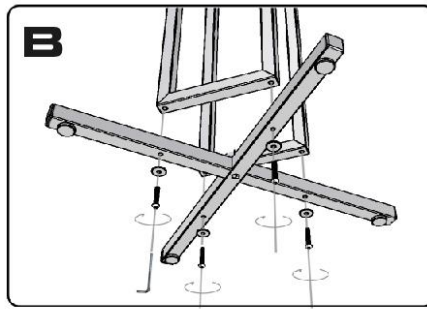

DJP165 DJ Plinth

Ref. nr.: 180.080

**INSTRUCTION MANUAL
GEBRUIKSAANWIJZING
GEBRAUCHSANLEITUNG
MANUAL DE INSTRUCCIONES
MANUEL D'INSTRUCTIONS
INSTRUKCJA OBSŁUGI**

ASSEMBLE

↓ **MAX LOAD**
KG 30KG

TECHNICAL SPECIFICATION / TECHNISCHE SPECIFICATIE / TECHNISCHE DATEN / ESPECIFICACIONES TÉCNICAS / SPÉCIFICATIONS TECHNIQUES / SPECYFIKACJA TECHNICZNA

Material: Metal
Dimension:
Folded 115 x 31 x 10cm
Min height 100cm
Max height 180cm
Max. weight load: 30kg
Weight: 8.5kg

The specifications are typical. The actual values can slightly change from one unit to the other. Specifications can be changed without prior notice.