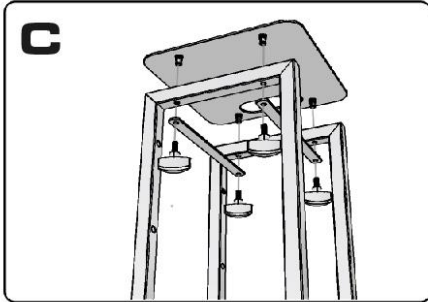

DJP165 DJ Plinth

Ref. nr.: 180.080

**INSTRUCTION MANUAL
GEBRUIKSAANWIJZING
GEBRAUCHSANLEITUNG
MANUAL DE INSTRUCCIONES
MANUEL D'INSTRUCTIONS
INSTRUKCJA OBSŁUGI**

ASSEMBLE

↓ **MAX LOAD**
KG 30KG

TECHNICAL SPECIFICATION / TECHNISCHE SPECIFICATIE / TECHNISCHE DATEN / ESPECIFICACIONES TÉCNICAS / SPÉCIFICATIONS TECHNIQUES / SPECYFIKACJA TECHNICZNA

Material: Metal
Dimension:
Folded 115 x 31 x 10cm
Min height 100cm
Max height 180cm
Max. weight load: 30kg
Weight: 8.5kg

The specifications are typical. The actual values can slightly change from one unit to the other. Specifications can be changed without prior notice.