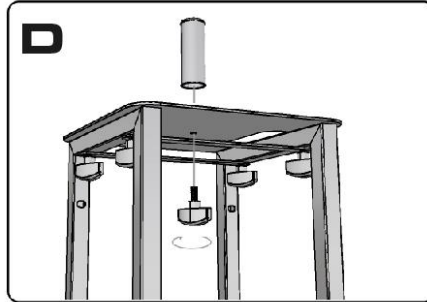

DJP165 DJ Plinth

Ref. nr.: 180.080

**INSTRUCTION MANUAL
GEBRUIKSAANWIJZING
GEBRAUCHSANLEITUNG
MANUAL DE INSTRUCCIONES
MANUEL D'INSTRUCTIONS
INSTRUKCJA OBSŁUGI**

ASSEMBLE

↓ **MAX LOAD**
KG 30KG

TECHNICAL SPECIFICATION / TECHNISCHE SPECIFICATIE / TECHNISCHE DATEN / ESPECIFICACIONES TÉCNICAS / SPÉCIFICATIONS TECHNIQUES / SPECYFIKACJA TECHNICZNA

Material: Metal
Dimension:
Folded 115 x 31 x 10cm
Min height 100cm
Max height 180cm
Max. weight load: 30kg
Weight: 8.5kg

The specifications are typical. The actual values can slightly change from one unit to the other. Specifications can be changed without prior notice.