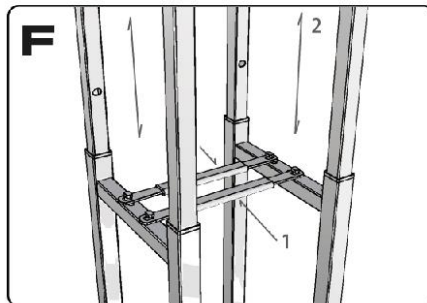

DJP165 DJ Plinth

Ref. nr.: 180.080

**INSTRUCTION MANUAL
GEBRUIKSAANWIJZING
GEBRAUCHSANLEITUNG
MANUAL DE INSTRUCCIONES
MANUEL D'INSTRUCTIONS
INSTRUKCJA OBSŁUGI**

ASSEMBLE

↓ **MAX LOAD**
KG 30KG

TECHNICAL SPECIFICATION / TECHNISCHE SPECIFICATIE / TECHNISCHE DATEN / ESPECIFICACIONES TÉCNICAS / SPÉCIFICATIONS TECHNIQUES / SPECYFIKACJA TECHNICZNA

Material: Metal
Dimension:
Folded 115 x 31 x 10cm
Min height 100cm
Max height 180cm
Max. weight load: 30kg
Weight: 8.5kg

The specifications are typical. The actual values can slightly change from one unit to the other. Specifications can be changed without prior notice.