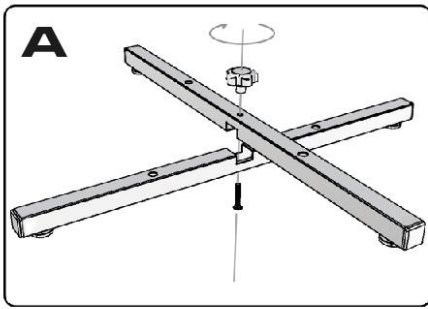

DJP165 DJ Plinth

Ref. nr.: 180.080

**INSTRUCTION MANUAL
GEBRUIKSAANWIJZING
GEBRAUCHSANLEITUNG
MANUAL DE INSTRUCCIONES
MANUEL D'INSTRUCTIONS
INSTRUKCJA OBSŁUGI**

ASSEMBLE

↓ **MAX LOAD**
KG 30KG

TECHNICAL SPECIFICATION / TECHNISCHE SPECIFICATIE / TECHNISCHE DATEN / ESPECIFICACIONES TÉCNICAS / SPÉCIFICATIONS TECHNIQUES / SPECYFIKACJA TECHNICZNA

Material: Metal
Dimension:
Folded 115 x 31 x 10cm
Min height 100cm
Max height 180cm
Max. weight load: 30kg
Weight: 8.5kg

The specifications are typical. The actual values can slightly change from one unit to the other. Specifications can be changed without prior notice.