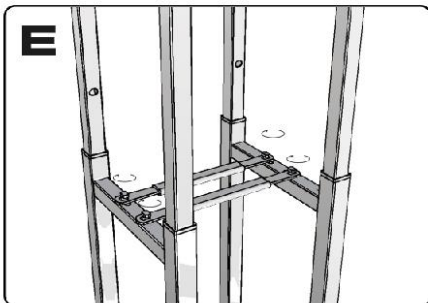

DJP165 DJ Plinth

Ref. nr.: 180.080

**INSTRUCTION MANUAL
GEBRUIKSAANWIJZING
GEBRAUCHSANLEITUNG
MANUAL DE INSTRUCCIONES
MANUEL D'INSTRUCTIONS
INSTRUKCJA OBSŁUGI**

ASSEMBLE

↓ **MAX LOAD**
KG 30KG

TECHNICAL SPECIFICATION / TECHNISCHE SPECIFICATIE / TECHNISCHE DATEN / ESPECIFICACIONES TÉCNICAS / SPÉCIFICATIONS TECHNIQUES / SPECYFIKACJA TECHNICZNA

Material: Metal
Dimension:
Folded 115 x 31 x 10cm
Min height 100cm
Max height 180cm
Max. weight load: 30kg
Weight: 8.5kg

The specifications are typical. The actual values can slightly change from one unit to the other. Specifications can be changed without prior notice.